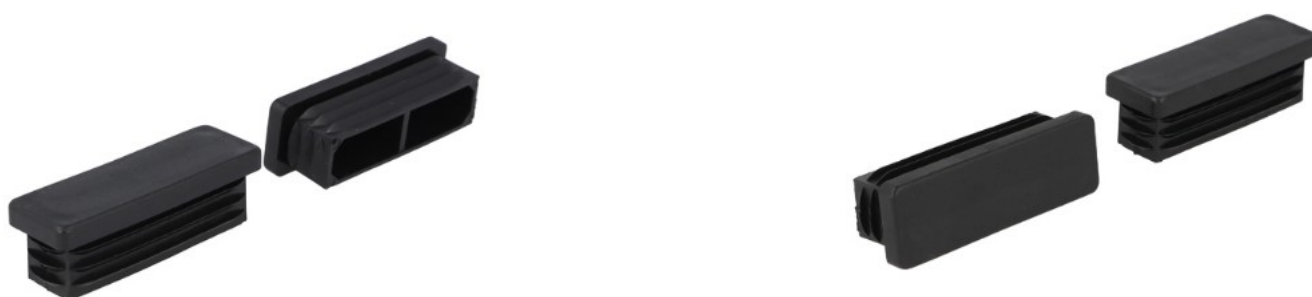

PRODUCT SHEET

Description:

Insert Glide For Rectangular Tubes, 60x20mm, PE, Black

Item number:

10.04.260-0

Units	Box	Carton	HS Code	Barcode
Pcs.		1000	3901908099	 5704866007603

Color	D diameter	S shaft	H height	
Black	30 x 20 mm	14 mm	5,0 mm	
Black	35 x 20 mm	13,6 mm	5,1 mm	
Black	35 x 25 mm	13,5 mm	4,6 mm	
Black	40 x 20 mm	13,9 mm	4,6 mm	
Black	40 x 25 mm	11,7 mm	4,8 mm	
Black	50 x 25 mm	12,2 mm	5,3 mm	
Black	50 x 30 mm	13,6 mm	4,6 mm	
Black	50 x 40 mm	12 mm	5,3 mm	
Black	60 x 20 mm	14,2 mm	4,9 mm	
Black	60 x 30 mm	13,7 mm	5,0 mm	
Black	80 x 30 mm	17,8 mm	5,6 mm	